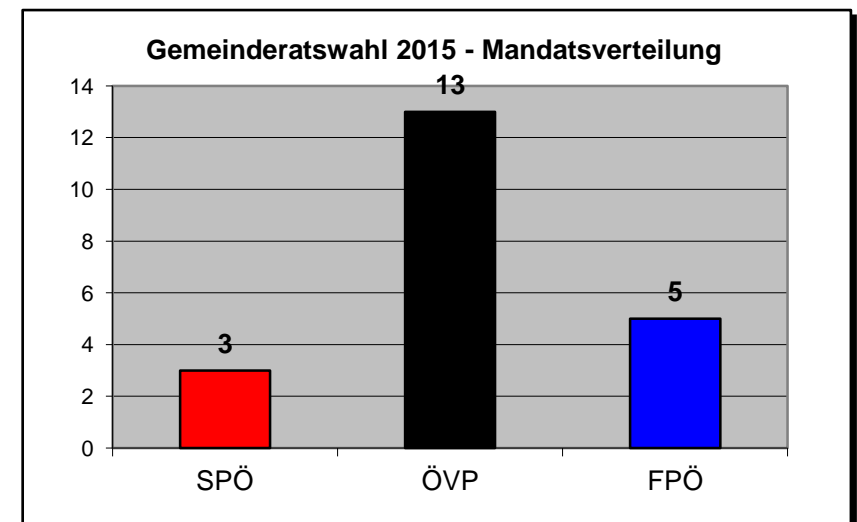

Gemeinderatswahl Semriach - 22. 3. 2015

	Wahl 2015			Wahl 2010			Differenz Stimmen		
Wahlberechtigte	2.681			2.637			44		
abgegebene Stimmen	2.035			2.139			-104		
ungültige Stimmen	30			30			0		
gültige Stimmen	2.005			2.109			-104		
Wahlbeteiligung in %		75,90%			81,11%				
Partei	Stimmen	Prozent	Mandate	Stimmen	Prozent	Mandate	Stimmen	Prozent	Mandate
SPÖ	308	15,36%	3	512	24,28%	5	-204	-8,92%	-2
ÖVP	1.222	60,95%	13	1.229	58,27%	13	-7	2,67%	0
FPÖ	475	23,69%	5	278	13,18%	3	197	10,51%	2
BZÖ	n.k.			90	4,27%	0	-90	-4,27%	

Sprenkelwahlergebnisse Gemeinderatswahl 22. 3. 2015

Partei	Semriach	Schönegg	Rechberg	Windhof	Markterviertl	Summe
SPÖ	119	53	15	55	66	308
ÖVP	377	206	114	284	241	1222
FPÖ	167	61	24	148	75	475