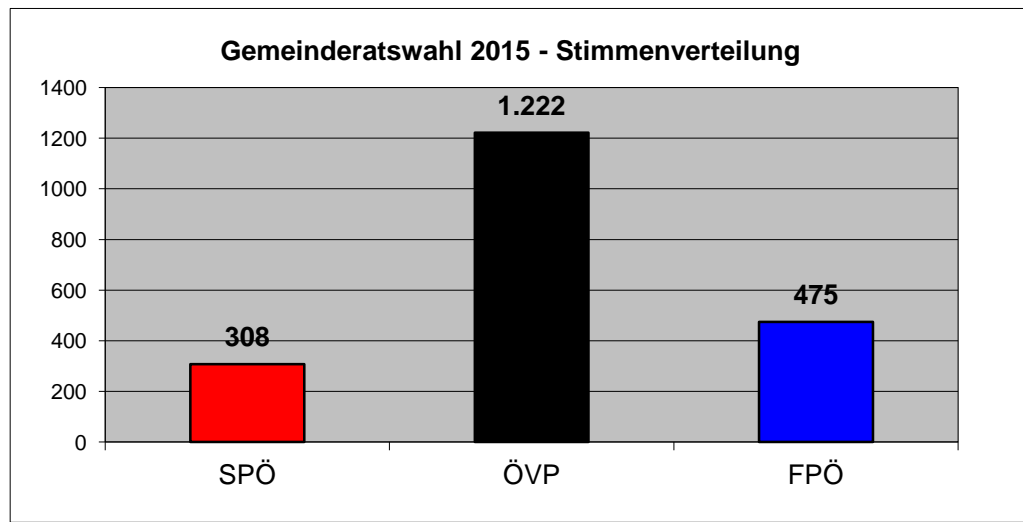

Gemeinderatswahl Semriach - 22. 3. 2015

	Wahl 2015			Wahl 2010			Differenz Stimmen		
Wahlberechtigte	2.681			2.637			44		
abgegebene Stimmen	2.035			2.139			-104		
ungültige Stimmen	30			30			0		
gültige Stimmen	2.005			2.109			-104		
Wahlbeteiligung in %		75,90%			81,11%				
Partei	Stimmen	Prozent	Mandate	Stimmen	Prozent	Mandate	Stimmen	Prozent	Mandate
SPÖ	308	15,36%	3	512	24,28%	5	-204	-8,92%	-2
ÖVP	1.222	60,95%	13	1.229	58,27%	13	-7	2,67%	0
FPÖ	475	23,69%	5	278	13,18%	3	197	10,51%	2
BZÖ	n.k.			90	4,27%	0	-90	-4,27%	

Sprenkelwahlergebnisse Gemeinderatswahl 22. 3. 2015

Partei	Semriach	Schönegg	Rechberg	Windhof	Markterviertl	Summe
SPÖ	119	53	15	55	66	308
ÖVP	377	206	114	284	241	1222
FPÖ	167	61	24	148	75	475